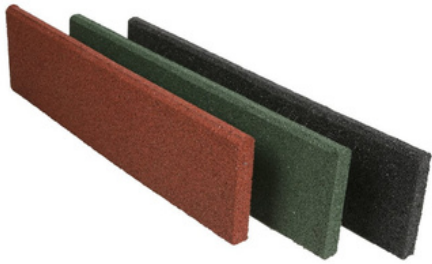

Guminių trinkelėlių borteliai

GALIMOS SPALVOS:

Juoda

Raudona

Žalia

- Borteliai idealiai tinka įrėminti guminių plytelių zonas ar takelius
- Itin lengvai montuojamos (įkasant į žemę)

Techninės savybės

Išmatavimai	1200x240x40 mm
Svoris	12 kg
Sudėtis	SBR granulė, poliuretano klijai. Nekenksminga
Garantija	2 metai
Eksploatacija	Lauko ir vidaus sąlygomis
Priežiūra	Lengvai plaunama vandeniu. Aukštu slėgiu plauti nepatartina
Montavimas	Montuojama įkasant į žemę